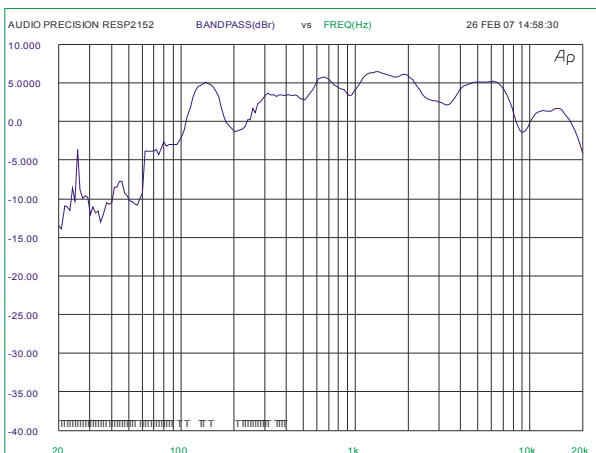

Acutron Electroacústica Lda.

SIGP40

Coluna de 2 vias de linha de 100V

● DESCRIÇÃO

- A coluna SIGP40 é um altifalante de 2 vias orientável de alta qualidade de reprodução concebido para ser fixado de forma saliente em interiores ou exteriores.

● ESPECIFICAÇÕES

- Potência 40W
- Tensão nominal 100V
- Resposta Freq. 60Hz-20kHz±5dB
- SPL 87dBA/W/m(r. rosa)
- SPL max 1m 103dBA
- Dimensões 275x260x455mm
- Peso 7Kg
- IP 45
- Dispersão 90°x80° (HxV)